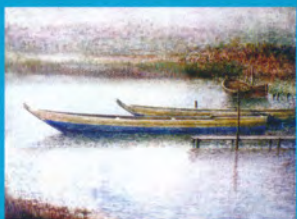

筑西

の

美術 2019

— 絵画展 —

4月27日(土)~6月30日(日)

開館時間：午前10時～午後6時(入館は午後5時30分まで)
 休館日：月曜日 ※ゴールデンウィーク期間中(4月27日～5月6日)は無休とし、5月7日(火)は休館します。
 入館料金：一般 400円/団体(10人以上) 350円/
 波山記念館半券提示300円/高校生以下無料
 ※本展入館券で、会期中所蔵品展もご覧いただけます。
 ※障がい者手帳等をお持ちの方と付き添いの方1名は無料。
 ※第3日曜日「家庭の日」(5/19・6/16)は高校生以下のお子様連れのご家族は無料。