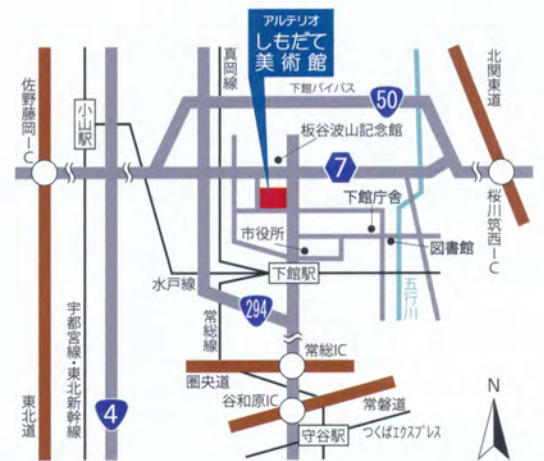

交通のご案内

- 鉄道 | JR水戸線・関東鉄道常総線・真岡鉄道真岡線
下館駅北口から徒歩8分
- 自動車 | 北関東道・桜川筑西ICから国道50号で約20分
圏央道・常総ICから国道294号で約40分
常磐道・谷和原ICから国道294号で約60分
東北道・佐野藤岡ICから国道50号で約60分
※地下駐車場または市役所下館庁舎駐車場をご利用ください。

しもだて美術館
Shimodate Museum of Art