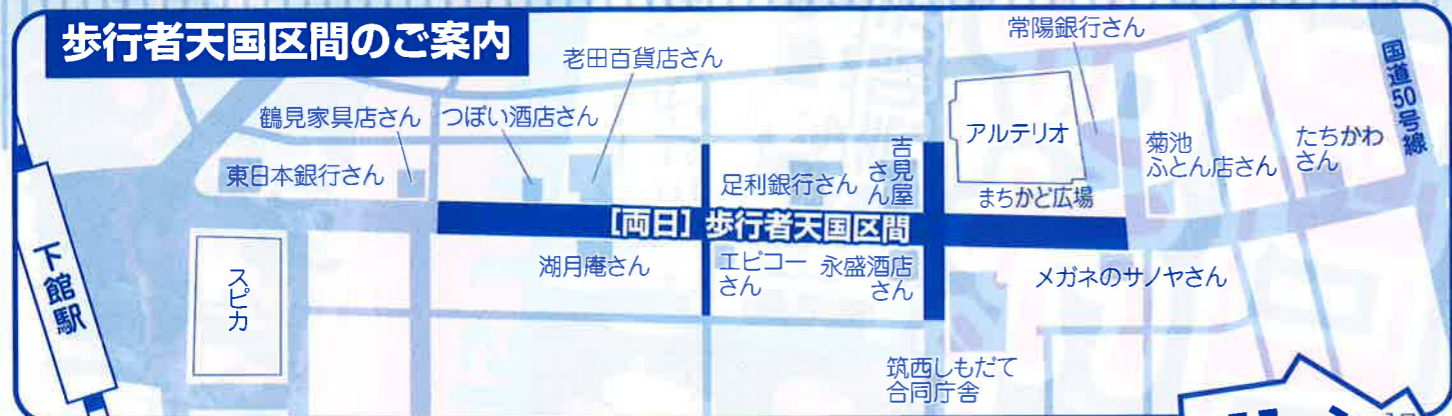

筑西ピーテックス事業
「ピジチャレ!!」

高校生たちも出店・販売します!

※イベント等の内容・時間・場所は予告無く
変更になる場合がございます。
ご理解くださいますようお願い致します。

みんな 集まれ!! しもだてに 物産展示 即売会 しもだて商工まつり 2017

歩行者天国区間のご案内

25日 スケジュール

- 9:30~ オープニングセレモニー
- 10:20~ 大和保育園
- 11:00~ 明野保育園
- 11:30~ ハイスペースラボ
- 11:55~ しらとり太鼓
- 12:35~ 明野キッズクラブ
- 12:55~ ミッキー&クレッセント
- 13:25~ コスモファラダンスと 筑西ウクレレ会演奏
- 14:00~ コスモヒップホップ
- 14:35~ ペアー合唱団

26日 スケジュール

- 9:40~ 八勝会 下館支部
- 10:05~ チクセント
- 10:30~ 下館工業高校ジャズバンド部
- 11:20~ 杖道
- 11:50~ 桜塚おはやし保存会
- 12:30~ 相沢あやかさん
- 12:50~ ちくせいベストカップル大賞
- 13:20~ ベストカップル大賞 発表&表彰
- 13:50~ 大抽選会

26日大抽選会参加の仕方

- 1.スタンプラリーの用紙をもらう
 - 2.会場内にあるスタンプを集める (スタンプ集めは25日からOK)
 - 3.用紙と引き替えて自分用の番号を手押ししてもらう (26日開始時間~13:00までに) 番号をもらっておく
- 受付テント:ゴミステーションのそば
※1人につき番号ひとつ、複数の参加はできません。