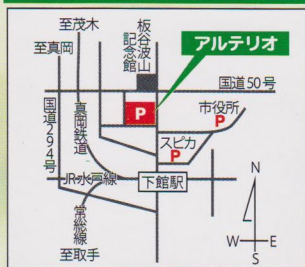

一所懸命な
あなたを見つけたら!!

〒308-0031 筑西市丙 372 ※雨天時アルテリオ内開催
アクセス JR水戸線・関東鉄道常総線・真岡鉄道「下館駅」下車徒歩10分

地下駐車場となっています。
満車の場合は、
市役所駐車場、スピカ立体駐車場を
ご利用ください。

参加費無料 応募〆切9月25日
コスプレイヤー大募集!

詳細はコチラ→

または
下記HPをご覧ください。

アニメやマンガのコスプレイヤーがやってくる!