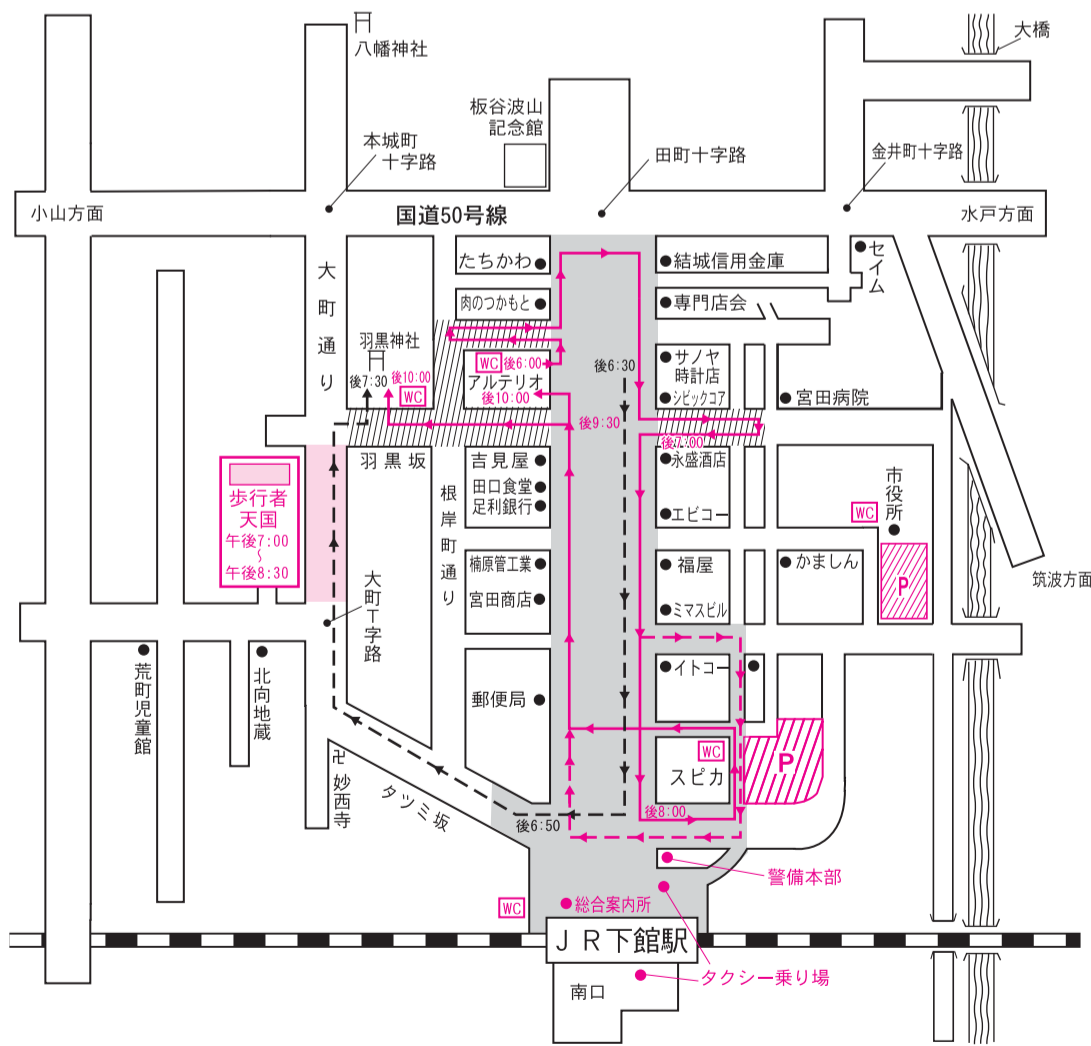

平成25年

神輿渡御順路・交通規制図

(歩行者天国/駅前通り午後6:00~午後10:00)

7月25日(木) 渡御時間 午後6:00~10:00

7月26日(金) 渡御時間 午後6:00~10:00

子供みこし連合渡御：大町~駅前~稲荷町

7月27日(土) 渡御時間 午後6:00~10:00

7月28日(日) 渡御時間 午前6:00~9:00

子供みこし連合渡御：稲荷町~駅前~大町
 子供みこし宮入り：羽黒神社午後7:30~
 わっしょいカーニバル：駅前通り午後7:00~
 平成みこし宮入り：羽黒神社午後10:00~

明治神輿川渡御：午前7:00
 明治神輿お宮入り：午前9:00

凡		例	
	車両進入禁止 (午後6:00~10:00) 歩行者天国		神輿渡御順路
	渡御時間帯の交通規制区間 (車両進入禁止、一部一方通行) (午後6:00~10:00の間) (7月28日は午前6:00~9:00の間)		山車渡御順路
			子ども神輿順路
			駐車場 (午後6時~)