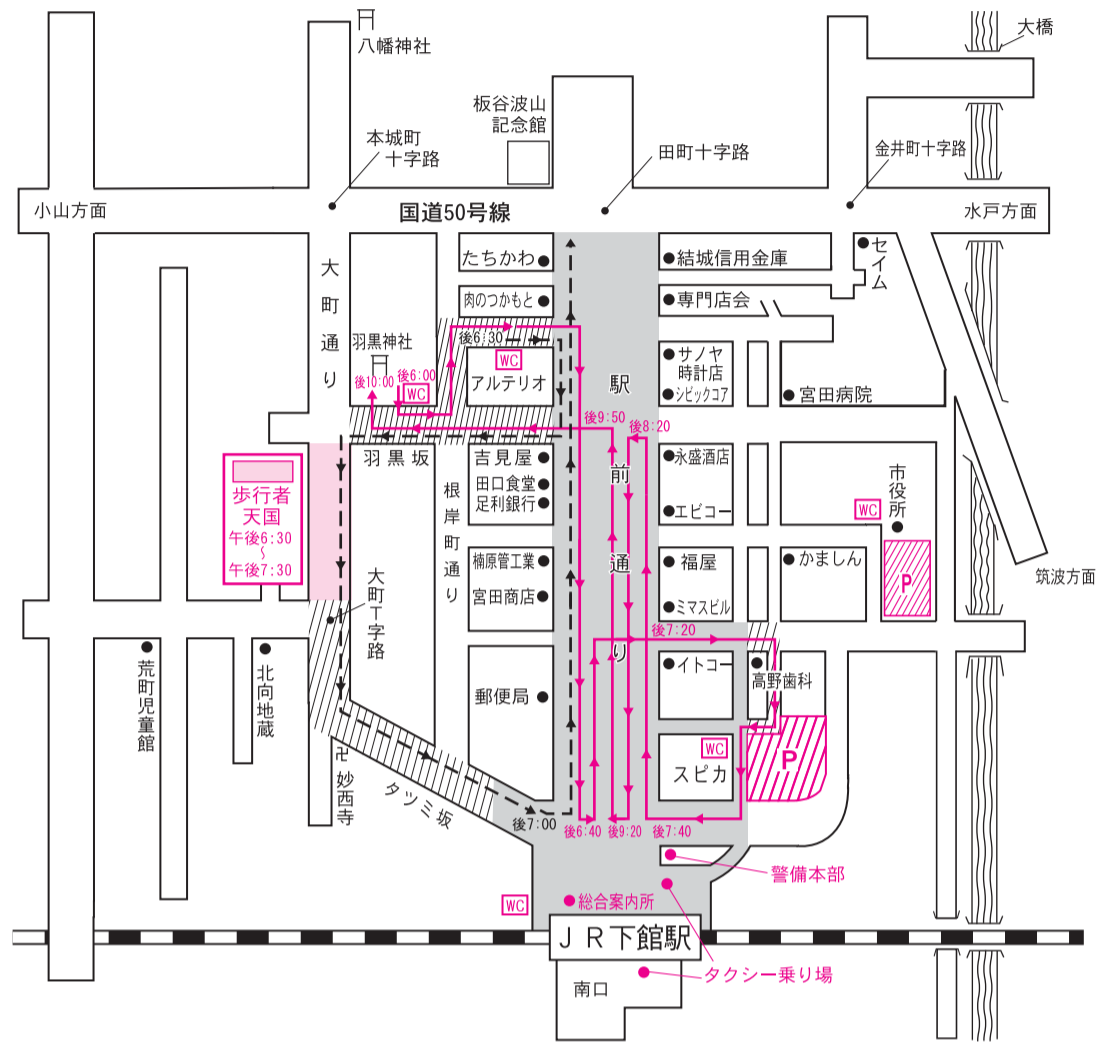

平成25年

神輿渡御順路・交通規制図

(歩行者天国/駅前通り午後6:00~午後10:00)

7月25日(木) 渡御時間 午後6:00~10:00

7月26日(金) 渡御時間 午後6:00~10:00

子供みこし連合渡御：大町~駅前~稲荷町

7月27日(土) 渡御時間 午後6:00~10:00

7月28日(日) 渡御時間 午前6:00~9:00

子供みこし連合渡御：稲荷町~駅前~大町
 子供みこし宮入り：羽黒神社午後7:30~
 わっしょいカーニバル：駅前通り午後7:00~
 平成みこし宮入り：羽黒神社午後10:00~

明治神輿川渡御：午前7:00
 明治神輿お宮入り：午前9:00

凡		例	
	車両進入禁止 (午後6:00~10:00) 歩行者天国		神輿渡御順路
	渡御時間帯の交通規制区間 (車両進入禁止、一部一方通行) (午後6:00~10:00の間) (7月28日は午前6:00~9:00の間)		山車渡御順路
			子ども神輿順路
			駐車場 (午後6時~)