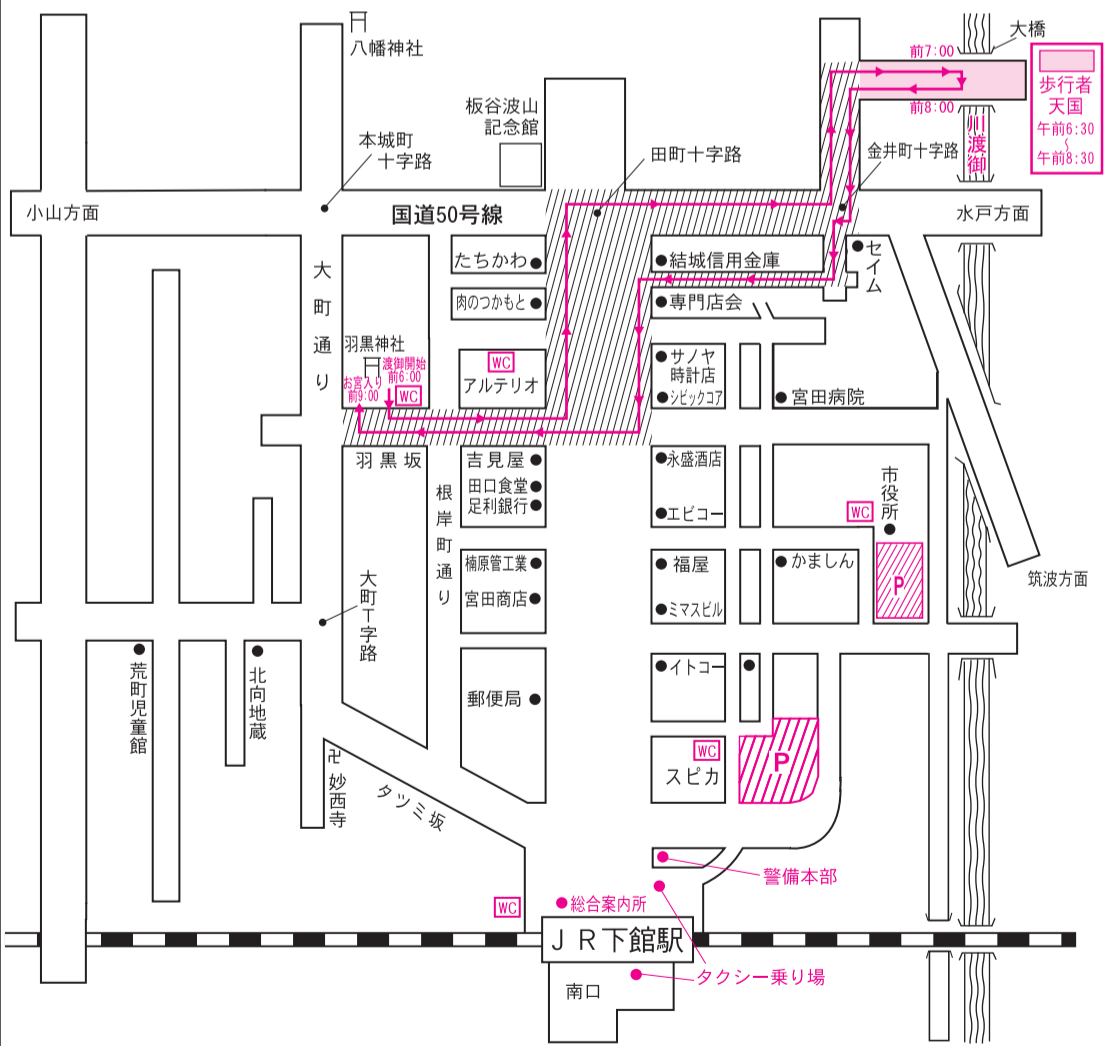

平成25年

神輿渡御順路・交通規制図

(歩行者天国/駅前通り午後6:00~午後10:00)

7月25日(木) 渡御時間 午後6:00~10:00

7月26日(金) 渡御時間 午後6:00~10:00

子供みこし連合渡御：大町~駅前~稲荷町

7月27日(土) 渡御時間 午後6:00~10:00

7月28日(日) 渡御時間 午前6:00~9:00

子供みこし連合渡御：稲荷町~駅前~大町
 子供みこし宮入り：羽黒神社午後7:30~
 わっしょいカーニバル：駅前通り午後7:00~
 平成みこし宮入り：羽黒神社午後10:00~

明治神輿川渡御：午前7:00
 明治神輿お宮入り：午前9:00

凡		例	
	車両進入禁止 (午後6:00~10:00) 歩行者天国		神輿渡御順路
	渡御時間帯の交通規制区間 (車両進入禁止、一部一方通行) (午後6:00~10:00の間) (7月28日は午前6:00~9:00の間)		山車渡御順路
			子ども神輿順路
			駐車場 (午後6時~)