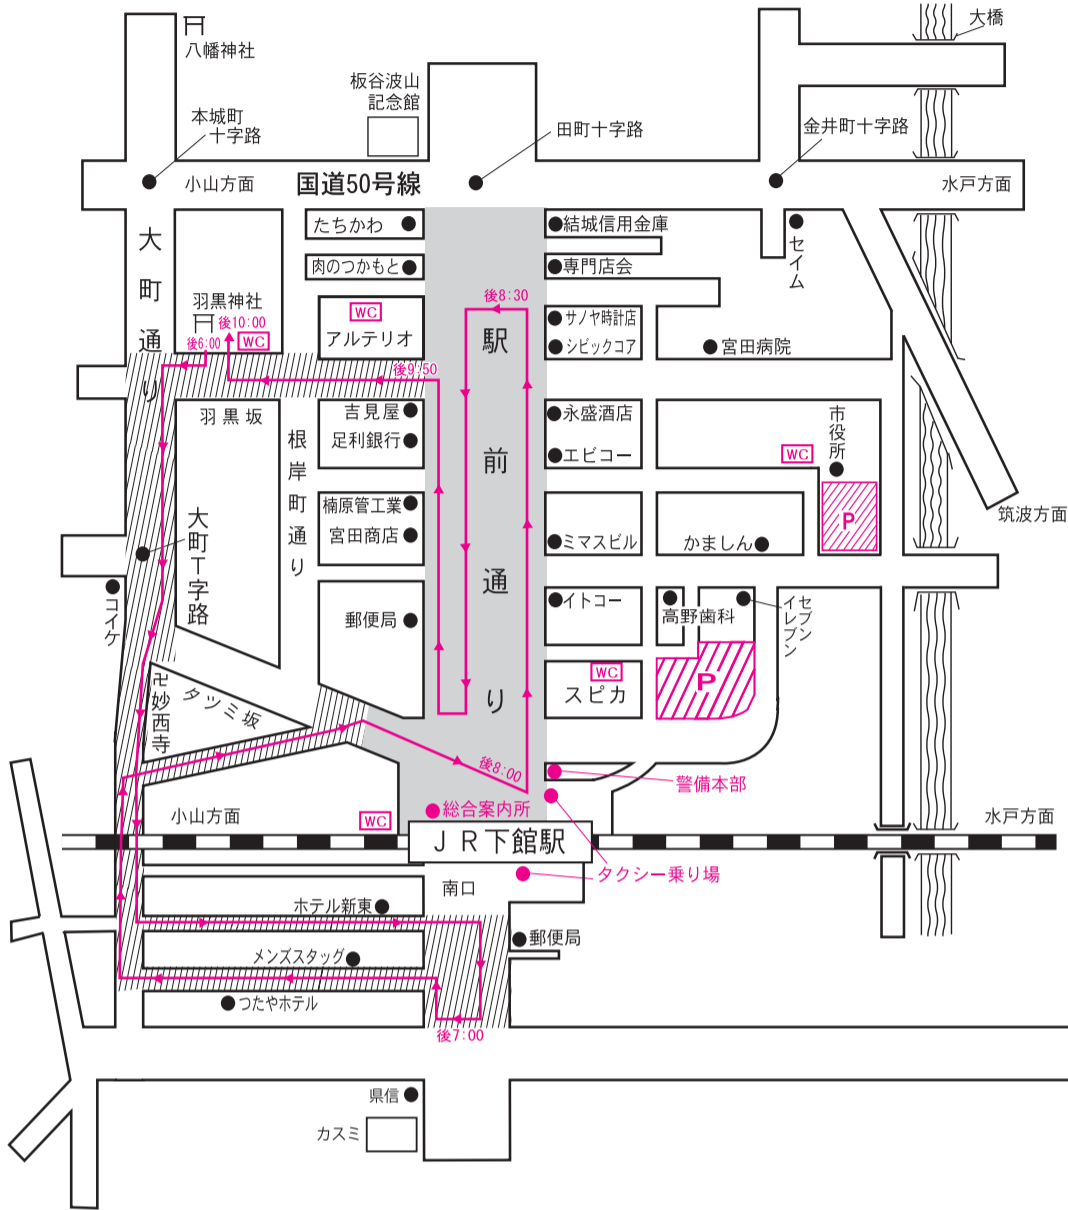

平成25年

神輿渡御順路・交通規制図

(歩行者天国/駅前通り午後6:00~午後10:00)

7月25日(木) 渡御時間 午後6:00~10:00

7月26日(金) 渡御時間 午後6:00~10:00

子供みこし連合渡御：大町~駅前~稲荷町

7月27日(土) 渡御時間 午後6:00~10:00

7月28日(日) 渡御時間 午前6:00~9:00

子供みこし連合渡御：稲荷町~駅前~大町
 子供みこし宮入り：羽黒神社午後7:30~
 わっしょいカーニバル：駅前通り午後7:00~
 平成みこし宮入り：羽黒神社午後10:00~

明治神輿川渡御：午前7:00
 明治神輿お宮入り：午前9:00

凡		例	
	車両進入禁止 (午後6:00~10:00) 歩行者天国		神輿渡御順路
	渡御時間帯の交通規制区間 (車両進入禁止、一部一方通行) (午後6:00~10:00の間) (7月28日は午前6:00~9:00の間)		山車渡御順路
			子ども神輿順路
			駐車場 (午後6時~)