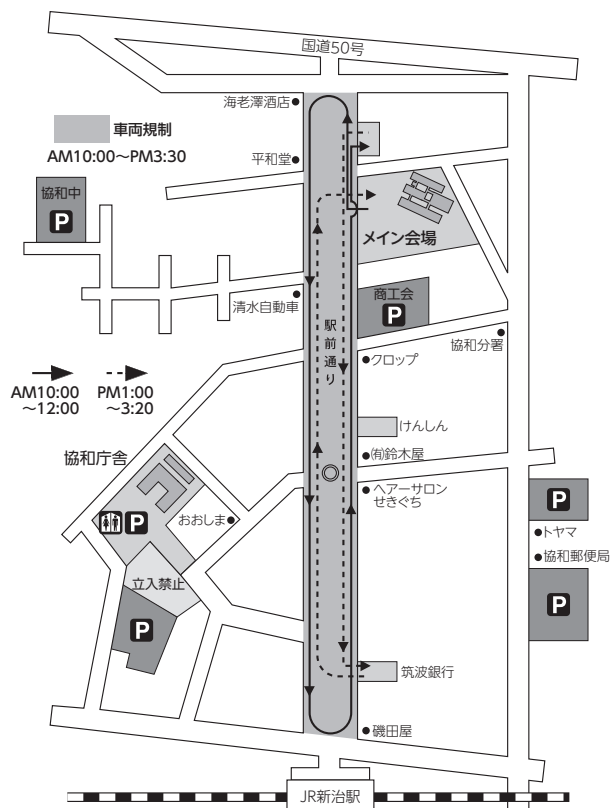

とき 平成28年12月4日(日)

午前9時～午後4時 雨天決行

新治駅前通り歩行者天国

午前10時～午後3時30分

ところ 筑西市立新治小学校

茨城県筑西市門井1890-2

小栗判官まつり

小栗判官役
金子 昇さん

同時開催

筑西市協和商工祭
愛の献血

主催／小栗判官まつり実行委員会

共催／筑西市観光協会・筑西市商工会・JA北つくば 後援／筑西市・筑西市教育委員会

問い合わせ：筑西市商工観光課 TEL 0296-20-1160 <http://www.chikuseikanko.jp/>

平成28年 小栗判官まつり イベントスケジュール

メイン会場〔新治小学校〕		商工会館前	新治駅前通り	
メインステージ	サブステージ	愛の献血	武者行列	お囃子・山車・ねぶた
8:55 開会 9:00 協和中吹奏楽部 → 餅まき 協和太極拳クラブ まかべ桜乃舞 10:00 お囃子 → パレード	9:30 開始 ブルーオーシャンズ	9:30 開始	*** 10:00 歩行者天国 開始 ***	10:10 新治小正門発
下館二高ダンス部 金子昇さんトークショー 知行八木節 11:00 小栗太々神楽 → 餅まき	マインド40	↓		↓ 海老澤酒店方面
ステージ準備 12:00 出陣式 小栗判官音頭	ブラックシュガー	↓		↓ 新治駅方面
13:00 あけのキッズクラブ アロハココナッツフラ筑西 マルテスセラーナ ミニラボ (ハイスペースラボ)	12:00 休憩	12:00 休憩	12:50 新治小正門発 ↓ 海老澤酒店方面 ↓ 新治駅方面	13:00 休憩所発 ↓ 新治駅方面
14:00 桜舞姫	AGC	↓	13:35 協和総合庁舎着	13:30 筑波銀行着
ちくセント JA夢クラブひまわり会 協和中ボーイズ&ガールズ ステージ準備	マインド40	↓		14:30 筑波銀行発 ↓ 新治小方面
15:15 凱旋式 → 餅まき	15:15 終了	終了 15:00	14:50 協和総合庁舎発 ↓ 新治小方面 15:15 新治小正門着 *** 15:30 歩行者天国 終了 ***	15:15 新治小西門着
16:00 閉会				

※スケジュールは、予告なく変更する場合がございます。

平成28年 小栗判官まつり 順路・交通規制図

『武者行列順路』

『藤野おはやし会順路』

(注) 指定駐車場以外への駐車はご遠慮ください。

メイン会場は健康増進法に基づき、禁煙となります。また、会場内は禁酒となっております。ご協力をお願いいたします。