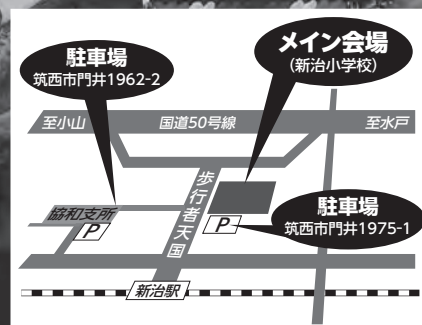

主催／小栗判官まつり実行委員会

共催／筑西市観光協会・筑西市商工会・JA北つくば 後援／筑西市・筑西市教育委員会

問い合わせ：筑西市商工観光課 TEL 0296-20-1160 <http://www.chikuseikanko.jp/>