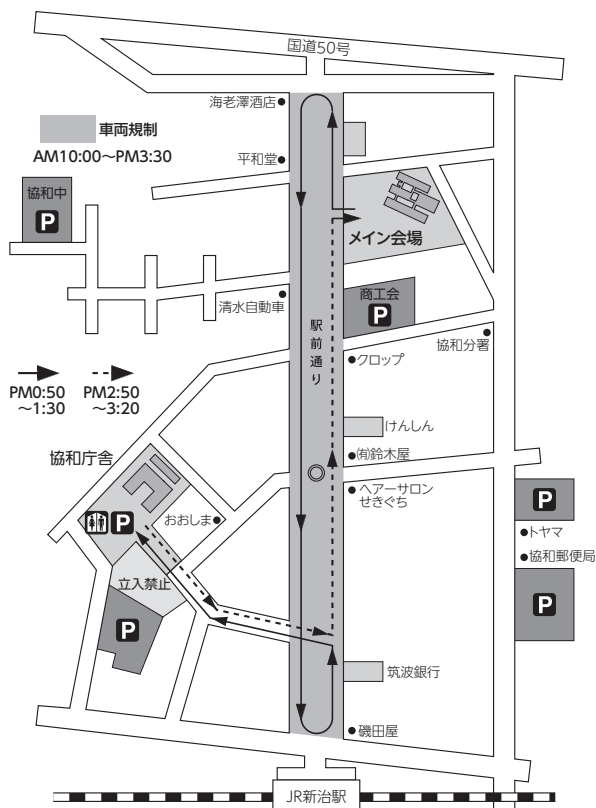

とき 平成28年12月4日(日)

午前9時～午後4時 雨天決行

新治駅前通り歩行者天国

午前10時～午後3時30分

ところ 筑西市立新治小学校

茨城県筑西市門井1890-2

小栗判官まつり

小栗判官役
金子 昇さん

同時開催

筑西市協和商工祭
愛の献血

主催／小栗判官まつり実行委員会

共催／筑西市観光協会・筑西市商工会・JA北つくば 後援／筑西市・筑西市教育委員会

問い合わせ：筑西市商工観光課 TEL 0296-20-1160 <http://www.chikuseikanko.jp/>

平成28年 小栗判官まつり イベントスケジュール

メイン会場〔新治小学校〕		商工会館前	新治駅前通り	
メインステージ	サブステージ	愛の献血	武者行列	お囃子・山車・ねぶた
8:55 開会 9:00 協和中吹奏楽部 → 餅まき 協和太極拳クラブ まかべ桜乃舞 10:00 お囃子 → パレード	9:30 開始 ブルーオーシャンズ	9:30 開始	*** 10:00 歩行者天国 開始 ***	10:10 新治小正門発
下館二高ダンス部 金子昇さんトークショー 知行八木節 11:00 小栗太々神楽 → 餅まき	マインド40	↓		↓ 海老澤酒店方面
ステージ準備 12:00 出陣式 小栗判官音頭	ブラックシュガー	↓		↓ 新治駅方面
13:00 あけのキッズクラブ アロハココナッツフラ筑西 マルテスセラーナ ミニラボ (ハイスペースラボ)	12:00 休憩	12:00 休憩	12:50 新治小正門発 ↓ 海老澤酒店方面 ↓ 新治駅方面	13:00 休憩所発 ↓ 新治駅方面
14:00 桜舞姫	AGC	↓	13:35 協和総合庁舎着	13:30 筑波銀行着
ちくセント JA夢クラブひまわり会 協和中ボーイズ&ガールズ ステージ準備	マインド40	↓		14:30 筑波銀行発 ↓ 新治小方面
15:15 凱旋式 → 餅まき	15:15 終了	終了 15:00	14:50 協和総合庁舎発 ↓ 新治小方面 15:15 新治小正門着 *** 15:30 歩行者天国 終了 ***	15:15 新治小西門着
16:00 閉会				

※スケジュールは、予告なく変更する場合がございます。

平成28年 小栗判官まつり 順路・交通規制図

『武者行列順路』

『藤野おはやし会順路』

(注) 指定駐車場以外への駐車はご遠慮ください。

メイン会場は健康増進法に基づき、禁煙となります。また、会場内は禁酒となっております。ご協力をお願いいたします。