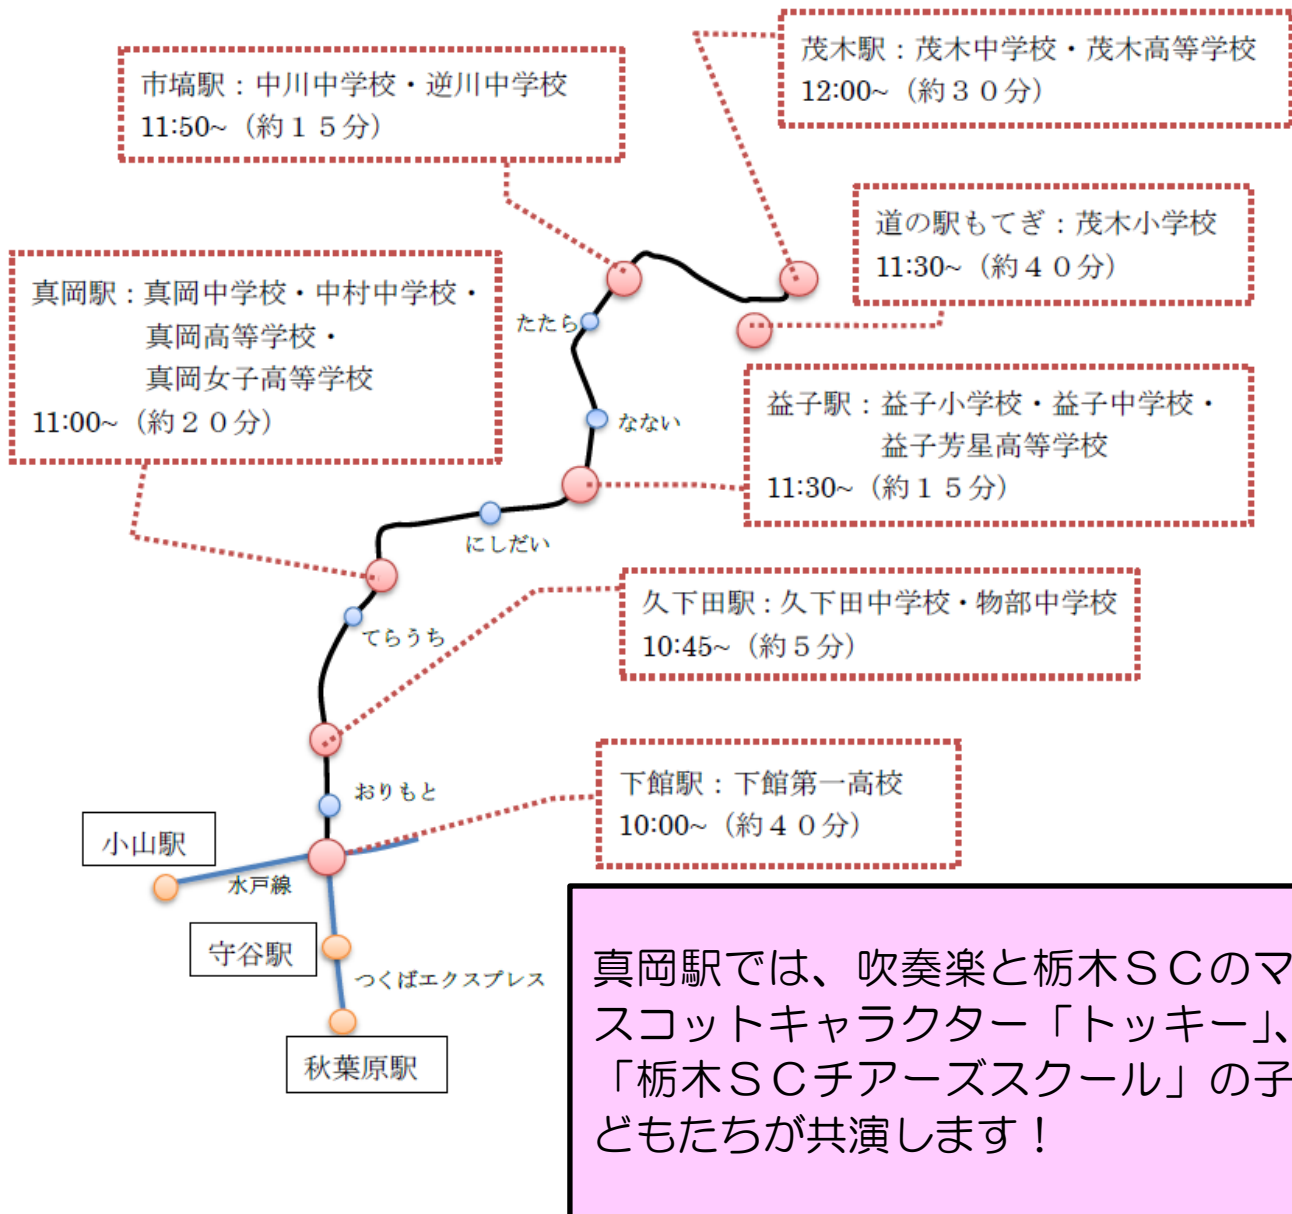

吹奏楽inコットンウェイ 2016

開催日：11月3日（木・祝）文化の日

雨天中止

会場：真岡鐵道各駅・道の駅もてぎ

（演奏駅一覧参照）

* 下り SL の到着に合わせて演奏します

懐かしのメロディから今流行のあの曲まで！
真岡線沿線学校の生徒達による駅前コンサート開演！

演奏駅一覧（カッコ内は各駅での演奏時間）

（茂木駅）

（下館駅）

<下り> 10:35 発 10:42 発 10:50 発 10:57 発 11:13 発 11:25 発 11:34 発 11:40 発 11:46 発 11:54 発 12:06 着

<上り> 15:56 着 15:49 発 15:42 発 15:34 発 15:28 発 15:11 発 15:01 発 14:54 発 14:48 発 14:42 発 14:26 発

お問い合わせ：真岡線SL運行協議会