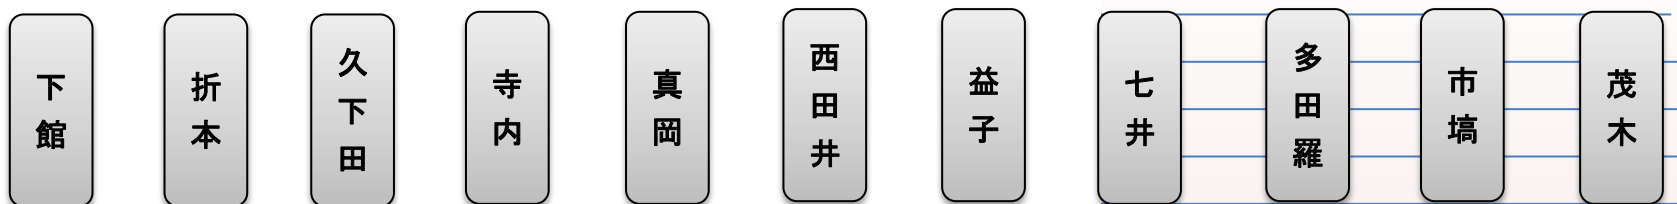

吹奏楽inコットンウェイ 2016

開催日：11月3日（木・祝）文化の日

雨天中止

会場：真岡鐵道各駅・道の駅もてぎ

（演奏駅一覧参照）

* 下り SL の到着に合わせて演奏します

懐かしのメロディから今流行のあの曲まで！
真岡線沿線学校の生徒達による駅前コンサート開演！

演奏駅一覧（カッコ内は各駅での演奏時間）

（茂木駅）

（下館駅）

<下り> 10:35 発 10:42 発 10:50 発 10:57 発 11:13 発 11:25 発 11:34 発 11:40 発 11:46 発 11:54 発 12:06 着

<上り> 15:56 着 15:49 発 15:42 発 15:34 発 15:28 発 15:11 発 15:01 発 14:54 発 14:48 発 14:42 発 14:26 発

お問い合わせ：真岡線SL運行協議会