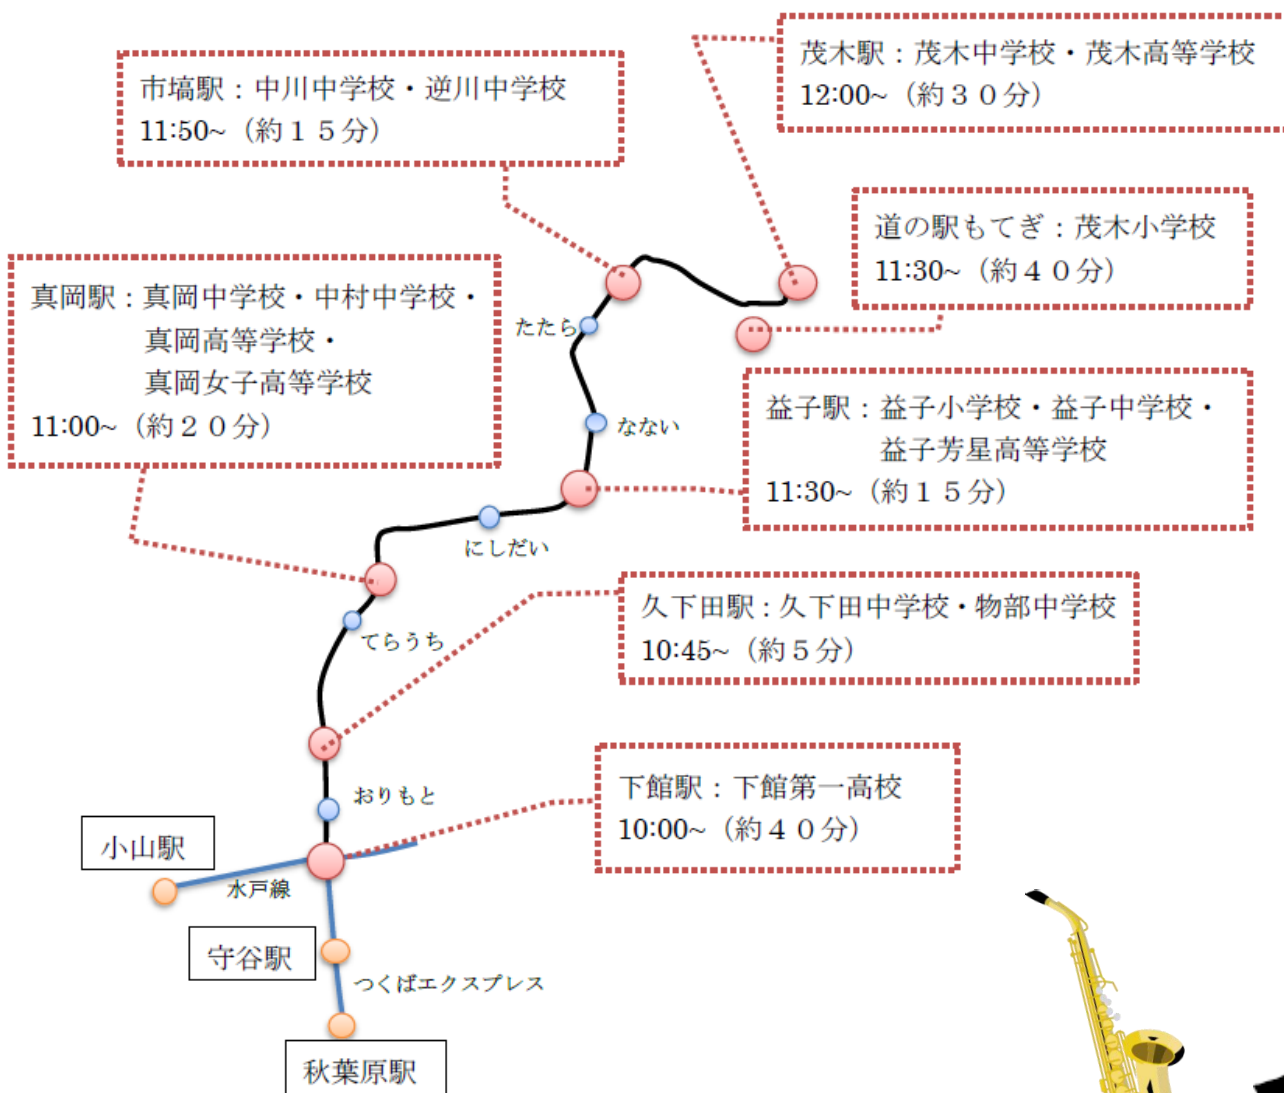

# 吹奏楽inコットンウェイ 2015

開催日：11月3日（火・祝）文化の日

雨天中止

会場：真岡鐵道各駅・道の駅もてぎ

（演奏駅一覧参照）

\* 下り SL の到着に合わせて演奏します

懐かしのメロディから今流行のあの曲まで！  
真岡線沿線学校の生徒達による駅前コンサート開演！

（下館駅）

（茂木駅）

## 演奏駅一覧（カッコ内は各駅での演奏時間）

<下り> 10:35 発 10:42 発 10:50 発 10:57 発 11:13 発 11:25 発 11:34 発 11:40 発 11:46 発 11:54 発 12:06 着

<上り> 15:56 着 15:49 発 15:42 発 15:34 発 15:28 発 15:11 発 15:01 発 14:54 発 14:48 発 14:42 発 14:26 発