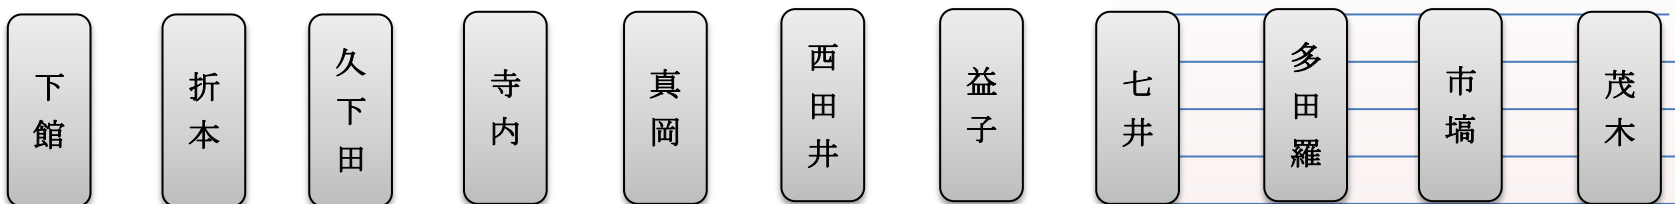

<上り> 15:56 着 15:49 発 15:42 発 15:34 発 15:28 発 15:11 発 15:01 発 14:54 発 14:48 発 14:42 発 14:26 発

お問い合わせ：真岡線SL運行協議会

TEL 0285 (82) 9151