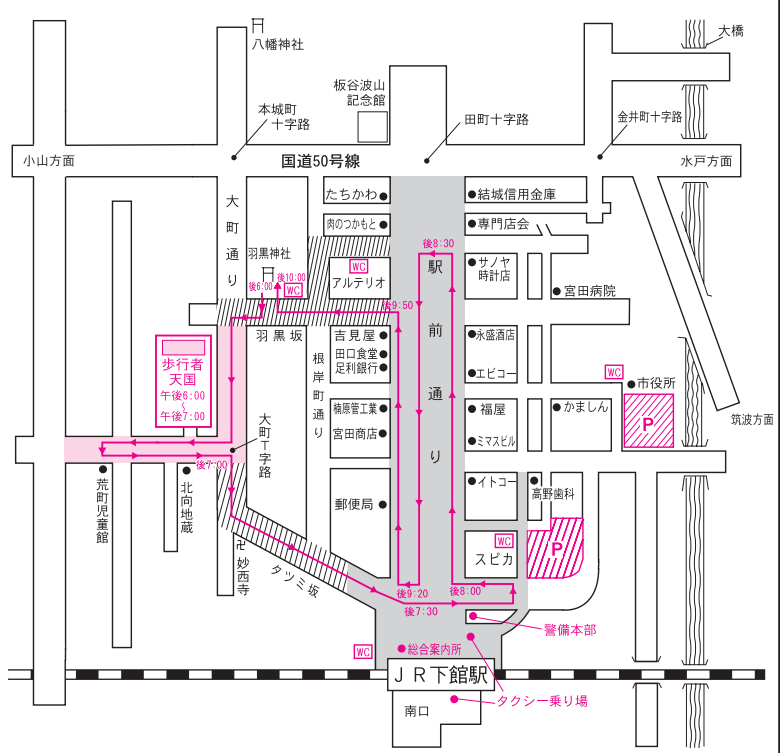

平成24年 神輿渡御順路・交通規制図

(歩行者天国/駅前通り午後6:00～午後10:00)

7月26日(木) 渡御時間 午後6:00～10:00

7月27日(金) 渡御時間 午後6:00～10:00

子供みこし連合渡御：大町～駅前～稲荷町

7月28日(土) 渡御時間 午後6:00～10:00

子供みこし連合渡御：稲荷町～駅前～大町
 子供みこし宮入り：羽黒神社午後7:30～
 わっしょいカーニバル：駅前通り午後7:00～

7月29日(日) 渡御時間 午前6:00～9:00

大神輿川渡御：午前7:00
 大神輿お宮入り：午前9:00

凡		例	
	車両進入禁止 (午後6:00～10:00)		神輿渡御順路
	渡御時間帯の交通規制区間 (車両進入禁止、一部一方通行) (午後6:00～10:00の間) (7月29日は午前6:00～9:00の間)		山車渡御順路
	歩行者天国		子ども神輿順路
	駐車場 (午後6時～)		

筑西市観光協会・羽黒神社・筑西警察署
 筑西地区交通安全協会下館支部
 筑西市・下館商工会議所