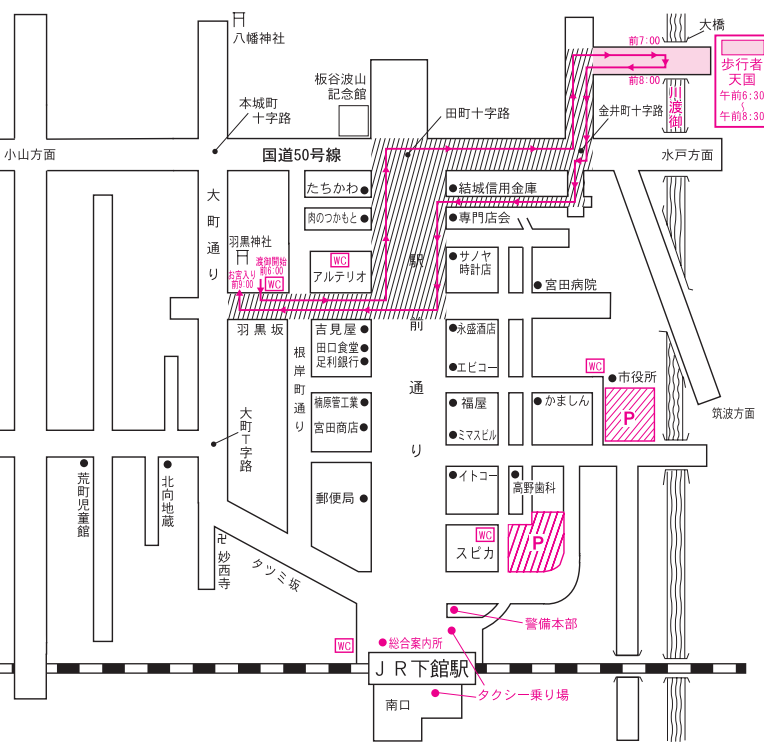

平成24年 神輿渡御順路・交通規制図

(歩行者天国/駅前通り午後6:00～午後10:00)

7月26日(木) 渡御時間 午後6:00～10:00

7月27日(金) 渡御時間 午後6:00～10:00

子供みこし連合渡御：大町～駅前～稲荷町

7月28日(土) 渡御時間 午後6:00～10:00

子供みこし連合渡御：稲荷町～駅前～大町
 子供みこし宮入り：羽黒神社午後7:30～
 わっしょいカーニバル：駅前通り午後7:00～

7月29日(日) 渡御時間 午前6:00～9:00

大神輿川渡御：午前7:00
 大神輿お宮入り：午前9:00

凡		例	
	車両進入禁止 (午後6:00～10:00)		神輿渡御順路
	渡御時間帯の交通規制区間 (車両進入禁止、一部一方通行) (午後6:00～10:00の間) (7月29日は午前6:00～9:00の間)		山車渡御順路
	歩行者天国		子ども神輿順路
	駐車場 (午後6時～)		

筑西市観光協会・羽黒神社・筑西警察署
 筑西地区交通安全協会下館支部
 筑西市・下館商工会議所