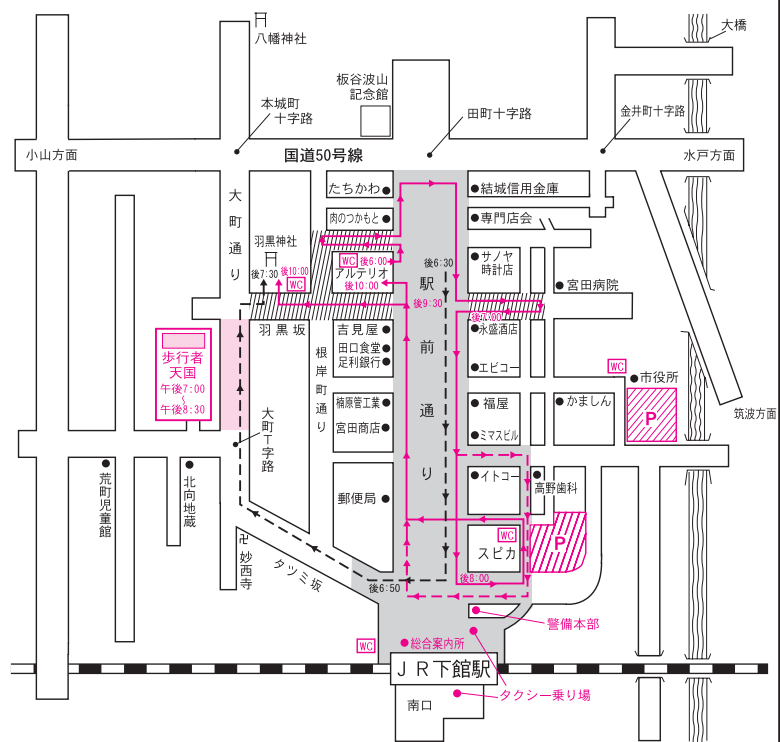

平成24年 神輿渡御順路・交通規制図

(歩行者天国/駅前通り午後6:00～午後10:00)

7月26日(木) 渡御時間 午後6:00～10:00

7月27日(金) 渡御時間 午後6:00～10:00

子供みこし連合渡御：大町～駅前～稲荷町

7月28日(土) 渡御時間 午後6:00～10:00

子供みこし連合渡御：稲荷町～駅前～大町
 子供みこし宮入り：羽黒神社午後7:30～
 わっしょいカーニバル：駅前通り午後7:00～

7月29日(日) 渡御時間 午前6:00～9:00

大神輿川渡御：午前7:00
 大神輿お宮入り：午前9:00

凡		例	
	車両進入禁止 (午後6:00～10:00)		神輿渡御順路
	渡御時間帯の交通規制区間 (車両進入禁止、一部一方通行) (午後6:00～10:00の間) (7月29日は午前6:00～9:00の間)		山車渡御順路
	歩行者天国		子ども神輿順路
	駐車場 (午後6時～)		

筑西市観光協会・羽黒神社・筑西警察署
 筑西地区交通安全協会下館支部
 筑西市・下館商工会議所