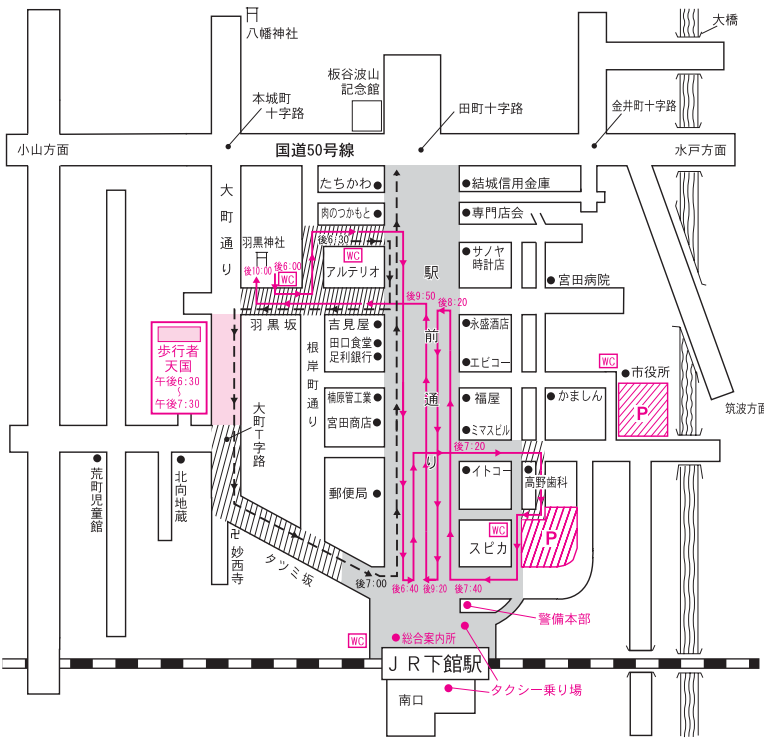

平成24年 神輿渡御順路・交通規制図

(歩行者天国/駅前通り午後6:00～午後10:00)

7月26日(木) 渡御時間 午後6:00～10:00

7月27日(金) 渡御時間 午後6:00～10:00

子供みこし連合渡御：大町～駅前～稲荷町

7月28日(土) 渡御時間 午後6:00～10:00

子供みこし連合渡御：稲荷町～駅前～大町
 子供みこし宮入り：羽黒神社午後7:30～
 わっしょいカーニバル：駅前通り午後7:00～

7月29日(日) 渡御時間 午前6:00～9:00

大神輿川渡御：午前7:00
 大神輿お宮入り：午前9:00

凡		例	
	車両進入禁止 (午後6:00～10:00)		神輿渡御順路
	渡御時間帯の交通規制区間 (車両進入禁止、一部一方通行) (午後6:00～10:00の間) (7月29日は午前6:00～9:00の間)		山車渡御順路
	歩行者天国		子ども神輿順路
	駐車場 (午後6時～)		

筑西市観光協会・羽黒神社・筑西警察署
 筑西地区交通安全協会下館支部
 筑西市・下館商工会議所