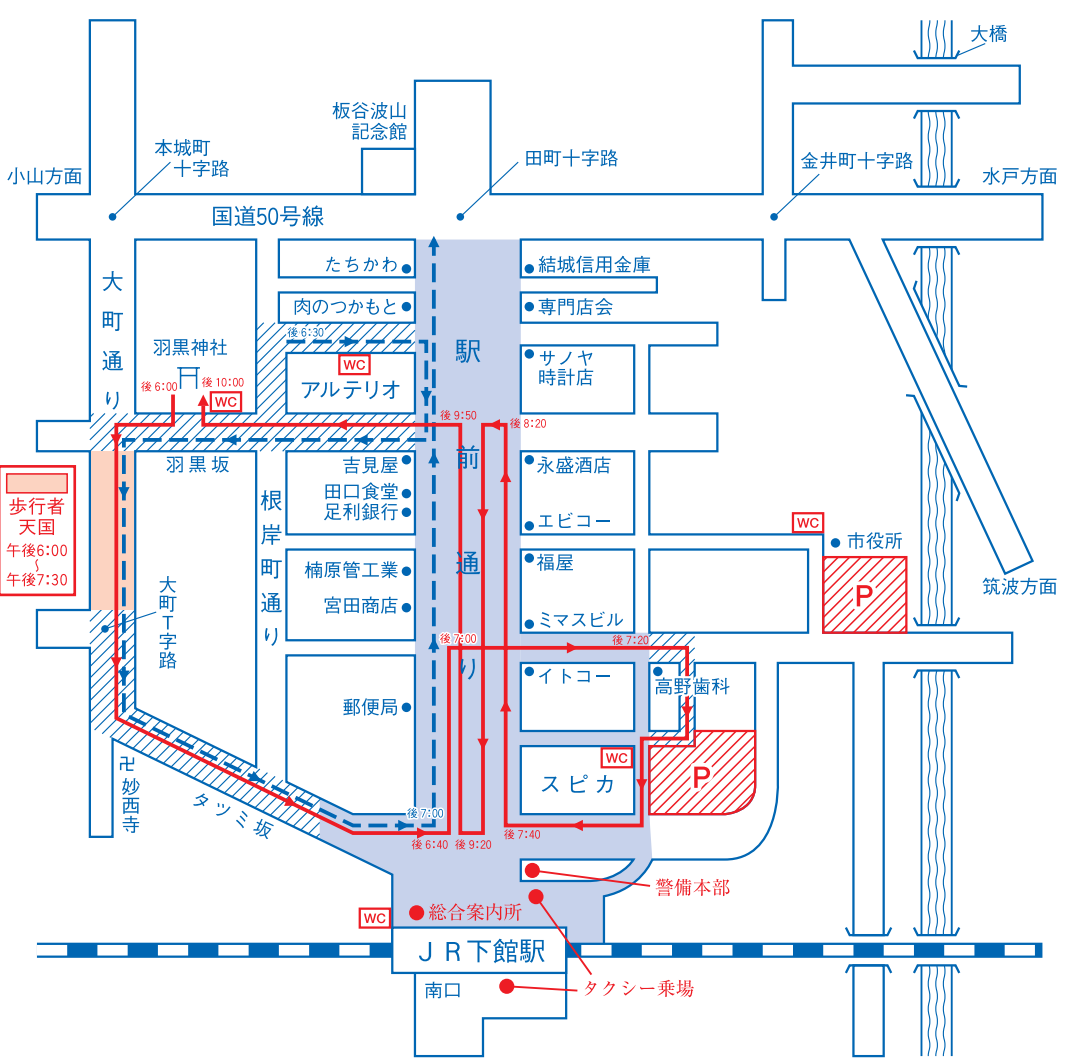

# 平成23年 神輿渡御順路・交通規制図

〔歩行者天国 / 駅前通り午後6:00～午後10:00〕

## 7月28日(木) 渡御時間 午後6:00～10:00

## 7月30日(土) 渡御時間 午後6:00～10:00

## 7月31日(日) 渡御時間 午前6:00～9:00

子供みこし連合渡御：稲荷町～駅前～大町  
 子供みこし宮入り：羽黒神社 午後7:30～  
 わっしょいカーニバル：駅前通り 午後7:00～

大神輿川渡御：午前7:00  
 大神輿お宮入り：午前9:00

| 凡 |  | 例 |  |
|---|--|---|--|
|   | 車両進入禁止<br>(午後6:00～10:00)<br><b>歩行者天国</b> |   | 渡御時間帯の交通規制区間<br>(車両進入禁止、一部一方通行)<br>(午後6:00～10:00の間)<br>(7月31日は午前6:00～9:00の間) |
|   | 神輿渡御順路                                   |   | 子ども神輿順路  |
|   | 駐車場<br>(午後6時～)                           |   |  |