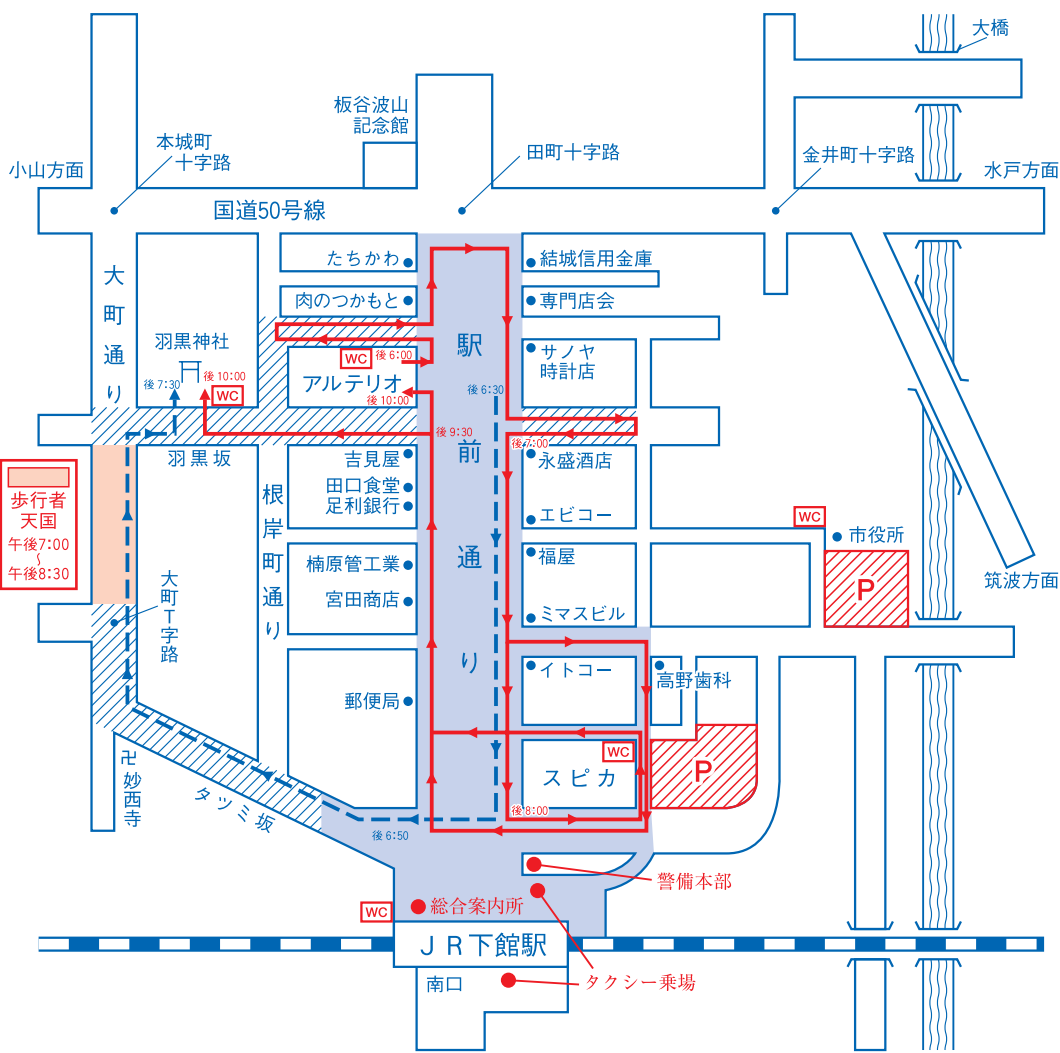

## 7月28日(木) 渡御時間 午後6:00～10:00

## 7月29日(金) 渡御時間 午後6:00～10:00

子供みこし連合渡御：大町～駅前～稲荷町

## 7月30日(土) 渡御時間 午後6:00～10:00

## 7月31日(日) 渡御時間 午前6:00～9:00

子供みこし連合渡御：稲荷町～駅前～大町  
 子供みこし宮入り：羽黒神社 午後7:30～  
 わっしょいカーニバル：駅前通り 午後7:00～

大神輿川渡御：午前7:00  
 大神輿お宮入り：午前9:00

| 凡 |  | 例 |  |
|---|--|---|--|
|   | 車両進入禁止<br>(午後6:00～10:00)<br><b>歩行者天国</b> |   | 渡御時間帯の交通規制区間<br>(車両進入禁止、一部一方通行)<br>(午後6:00～10:00の間)<br>(7月31日は午前6:00～9:00の間) |
|   | 神輿渡御順路                                   |   | 子ども神輿順路  |
|   | 駐車場<br>(午後6時～)                           |   |  |