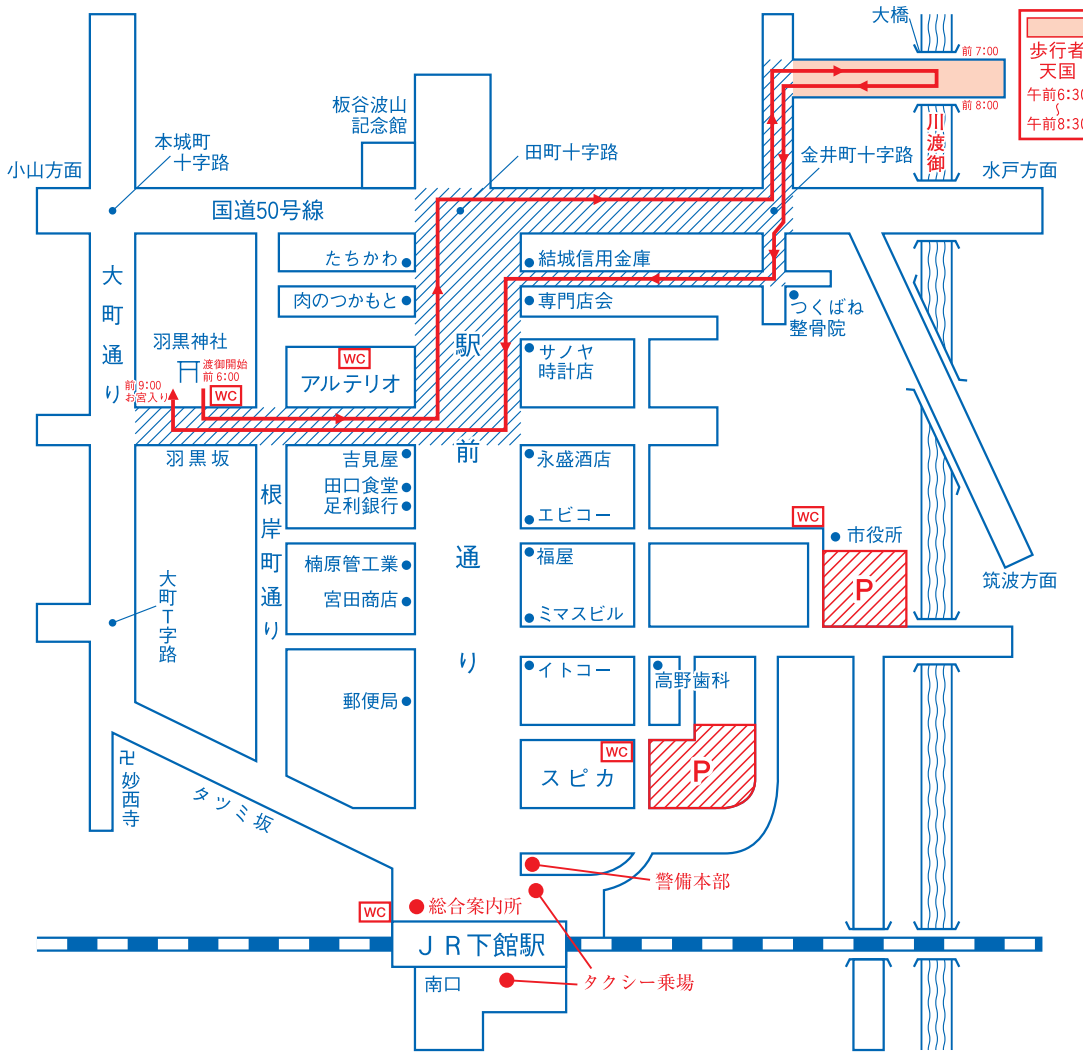

## 7月28日(木) 渡御時間 午後6:00～10:00

## 7月29日(金) 渡御時間 午後6:00～10:00

子供みこし連合渡御：大町～駅前～稲荷町

## 7月30日(土) 渡御時間 午後6:00～10:00

## 7月31日(日) 渡御時間 午前6:00～9:00

子供みこし連合渡御：稲荷町～駅前～大町  
 子供みこし宮入り：羽黒神社 午後7:30～  
 わっしょいカーニバル：駅前通り 午後7:00～

大神輿川渡御：午前7:00  
 大神輿お宮入り：午前9:00

| 凡 |  | 例 |  |
|---|--|---|--|
|   | 車両進入禁止<br>(午後6:00～10:00)<br><b>歩行者天国</b> |   | 渡御時間帯の交通規制区間<br>(車両進入禁止、一部一方通行)<br>(午後6:00～10:00の間)<br>(7月31日は午前6:00～9:00の間) |
|   | 神輿渡御順路                                   |   | 子ども神輿順路  |
|   | 駐車場<br>(午後6時～)                           |   |  |