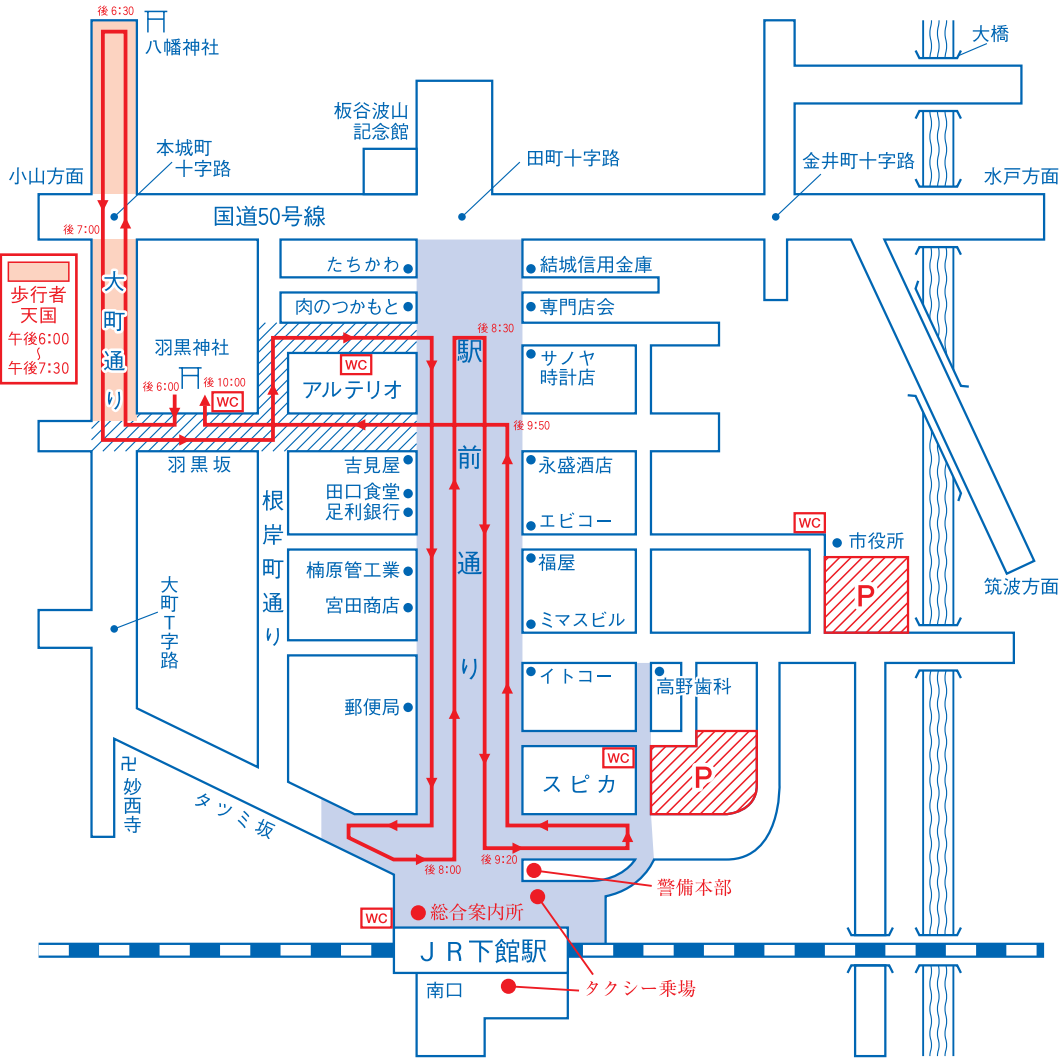

# 平成23年 神輿渡御順路・交通規制図

〔歩行者天国 / 駅前通り午後6:00～午後10:00〕

## 7月28日(木) 渡御時間 午後6:00～10:00

## 7月30日(土) 渡御時間 午後6:00～10:00

## 7月31日(日) 渡御時間 午前6:00～9:00

子供みこし連合渡御：稲荷町～駅前～大町  
 子供みこし宮入り：羽黒神社 午後7:30～  
 わっしょいカーニバル：駅前通り 午後7:00～

大神輿川渡御：午前7:00  
 大神輿お宮入り：午前9:00

| 凡 |  | 例 |  |
|---|--|---|--|
|   | 車両進入禁止<br>(午後6:00～10:00)<br><b>歩行者天国</b> |   | 渡御時間帯の交通規制区間<br>(車両進入禁止、一部一方通行)<br>(午後6:00～10:00の間)<br>(7月31日は午前6:00～9:00の間) |
|   | 神輿渡御順路                                   |   | 子ども神輿順路  |
|   | 駐車場<br>(午後6時～)                           |   |  |