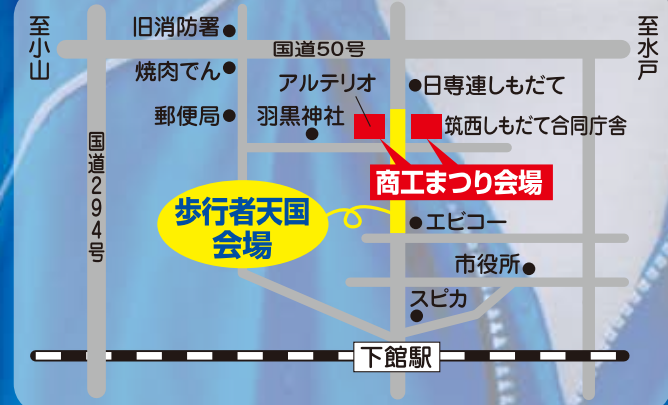

10/23(土)24(日)

アルテリオ前広場 開催時間 / 9:30▶15:30
 駐 車 場 / スピカ駐車場・筑西市役所駐車場

しもだて商工まつり2010

夢★クリエイイト
 実行委員長
 野口 均です!

**ロボット
 スーツHAL**

「ロボットスーツHAL」福祉用は下肢に障がいのある方々や、脚力が弱くなった方々の筋力の代わりとなり、装着者の下肢動作や歩行をアシストします。立ちたい!歩きたい!という思いに応えることを願って誕生した自立動作支援ロボットです。

"Prof. Sankai University of Tsukuba / CYBERDYNE Inc."

**うたのおねえさん
 どうぶつばんどが来る!!**

いっしょにうたおう!
 みんなで歌にあどひは楽しんじゃおう!!
 みんなが知っているいろんな曲を
 た〜くさん歌ってくれるよ!

24日 開催決定!
ミニ四駆グランプリ!
公式コース

参加費
500円

※写真はイメージです。

**23日
 フリー走行
 (無料)**