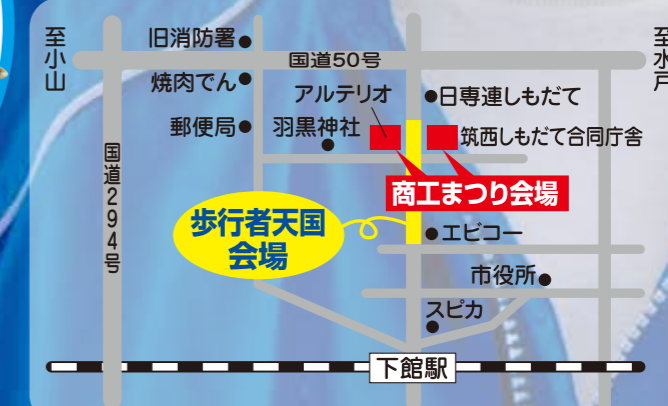

10/23(土)24(日)

アルテリオ前広場 開催時間 / 9:30▶15:30
 駐 車 場 / スピカ駐車場・筑西市役所駐車場

しもだて商工まつり2010

夢★クリエイイト
 実行委員長
 野口 均です!

ロボット
 スーツHAL

「ロボットスーツHAL」福祉用は下肢に障がいのある方々や、脚力が弱くなった方々の筋力の代わりとなり、装着者の下肢動作や歩行をアシストします。立ちたい!歩きたい!という思いに応えることを願って誕生した自立動作支援ロボットです。

"Prof. Sankai University of Tsukuba / CYBERDYNE Inc."

あなたのおねえさん
 どうぶつぼんどが来る!!

いっしょにうたおう!
 みんなで歌にあどひは楽しんじゃおう!!
 みんなが知っているいろんな曲を
 た〜くさん歌ってくれるよ!

24日 開催決定!

ミニ四駆グランプリ
 公式コース

参加費
 500円

※写真はイメージです。

23日
 フリー走行
 (無料)