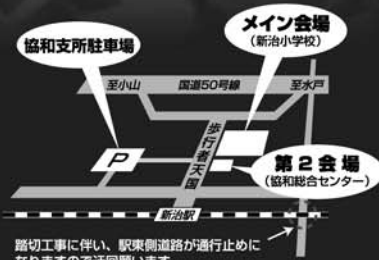

# 小栗判官まつり

小栗判官祭

H21年度 小栗判官役は  
市長の吉澤 範夫さんです

来る！  
時空戦士  
仮面ライダー

出陣式  
(メイン会場)

クラシックカー・ミーティング  
(第二会場)

撤切工事に伴い、駅東側道路が通行止めになりますので迂回願います。

主催／小栗判官まつり実行委員会  
共催／筑西市、筑西市協和商工会、JA北つくば協和支店  
後援／筑西市教育委員会