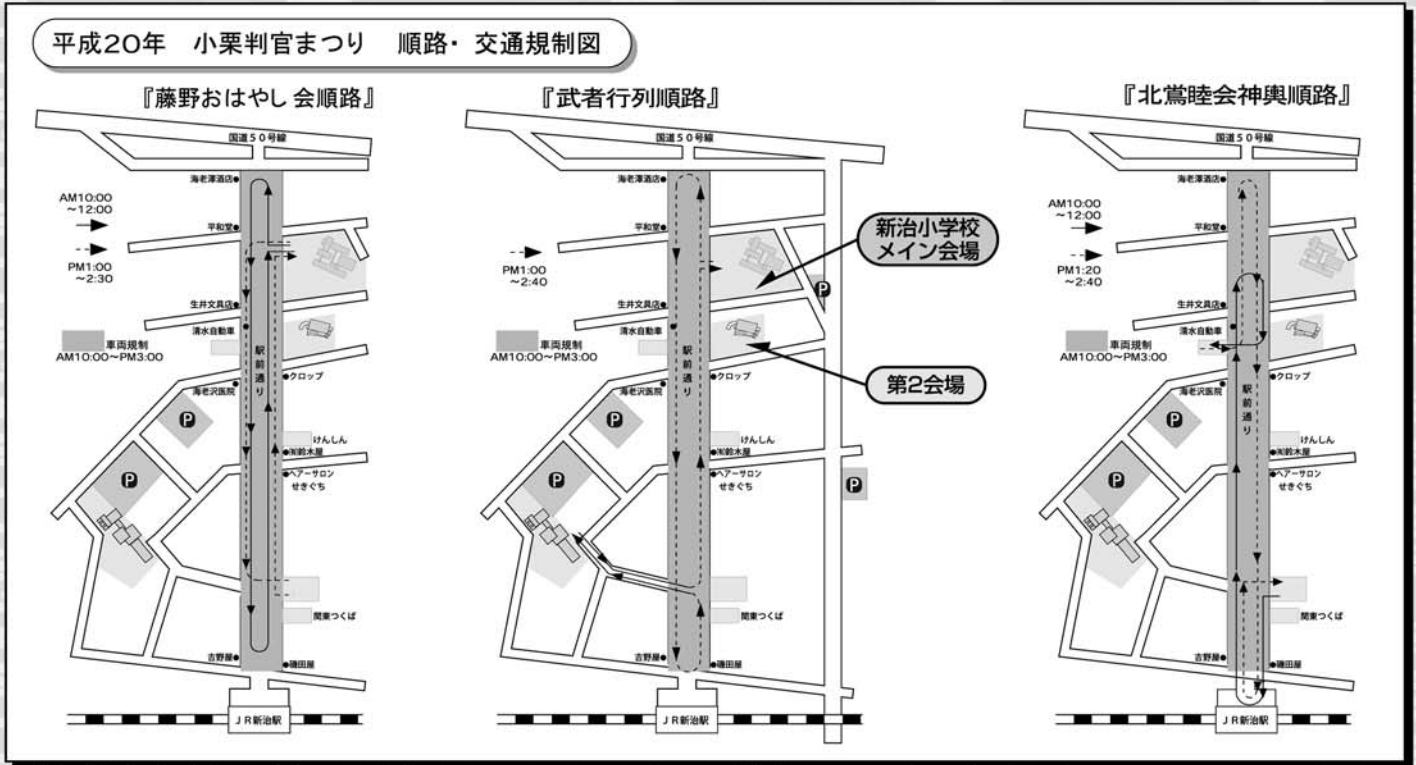

# 小栗判官まつりタイムスケジュール

タイム	9:00	9:30	10:00	10:30	11:00	11:30
メイン会場	協和中プラスバンド(餅まき)	藤野おはやし会 フラメンコ	空手演武	知行八木節	『伊吹吾郎』歌謡ショー	小栗太々神楽(餅まき)
第2会場	クラシックカーミーティング		オーナーインタビュー			マインド40コンサート
タイム	12:00	13:00	13:30	14:00	14:30	15:00
メイン会場	出陣式	小栗判官音頭	よさこい花咲会 協和中ボーイズ&ガールズ	コスモ・レファ/フラサークル・マモ 凱旋式		終了(餅まき)
第2会場		ゲストPR&トークショー	レースクイーン撮影会	マインド40コンサート		終了

(注) 指定駐車場以外は、駐車なさいませんよう、ご協力お願い申し上げます。  
 ※メイン会場は健康増進法に基づき禁煙となりました。ご協力お願い致します。