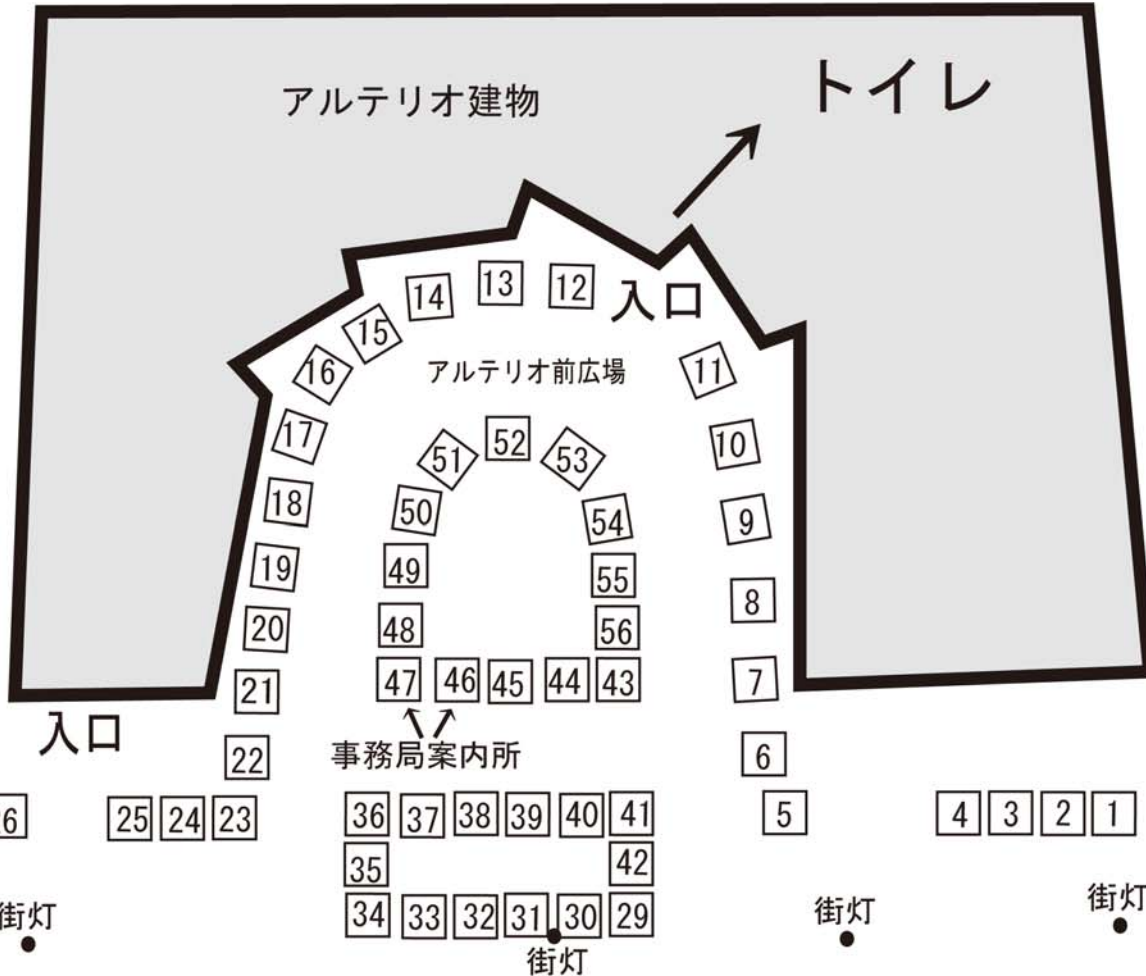

会場案内図

- 29・市村園芸 (花)
- 30・飛雲窯 (陶)
- 31・癒しのココリナ (楽器)
- 32・カステルミラージュ (雑貨)
- 33・gramme (陶木)
- 34・暮らしクラフト風布 (木布)
- 35・Sweet Salon(ブリザーブドフラワー)
- 36・アトリエ風
- 37・伊藤寿美子(陶) (絵)
- 38・榊飛夢 (木)
- 39・atelier365° (木金)
- 40・ササクラヤ (陶)
- 41・カサブランカ押花倶楽部「花めぐみ」(押花)
- 42・名月堂 (食)
- 43・CLAP SHOT (塗装)
- 44・アトリエ・アリス (トールペイント)
- 45・手芸工房幸 (フィージング)
- 46・アルファ (本部事務局) (陶)
- 47・dongur iman(本部事務局) (陶)
ちっちゃなたまご(布)
- 48・wisteria ivy (ハンドメイドシューズ)
- 49・スタジオユックリック (陶)
- 50・Honey Bouquet (花)

- 1・太陽と月の珈琲 (食)
- 2・二葉カフェ (食)
- 3・スーツ・クッテ (食)
- 4・cafe RAGBAG (食)
- 5・小野窯 (陶)
- 6・和洋菓子中川 (食)
- 7・人形のネモト (手書き提灯)
- 8・岡埜栄泉 (食)
- 9・cocoloya (絵)
- 10・渡辺工房 (陶)
- 11・たまり場太郎 (絵葉書)
- 12・リソースネットワーク (フェアトレード)
- 13・Kao's Box (陶)
- 14・菓心ひろせ (食)
- 15・猪瀬愛子絵手紙教室 (絵手紙)
- 16・アトリエあまぐり (陶)
- 17・ハーブギャラリーナチュール(手作り石鹸等)
- 18・木や古工房(木)
- 19・釜屋菓子店 (食)
- 20・遠藤和呼・増永典子 (陶)
- 21/22・concept-if (陶雑貨) GOURD (木革)
気まぐれマルシェ (アクセサリー)
- 23・ニブンノイチケイカク (CG)
- 24・motohashi (リラクゼーションサービス)
- 25・チョコレートスタイル「ゆ・か・り」(食)
- 26・ヘロン人形店(陶)
- 27・佐藤米菓 (有) (食)
- 28・文星芸大マンガ似顔絵 (絵)

- 51・arti choke (雑貨)
- 52・DartE FACTORY (家具等)
- 53・つばめ窯(陶)
- 54・大西未穂 (漆)
- 55・小林哲生・良子 (陶)
- 56・Etching Art Artesano(ガラス)

※テントの配置は板谷波山先生の窯をイメージしたものです。

車道

←下館駅方向

50号方向→

N →